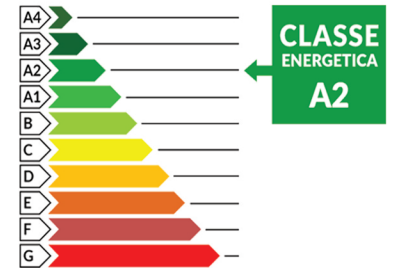

IMPRESA CATONI
COSTRUTTORI DAL 1952

BILOCALE - 61 MQ

Il disegno ha finalità esclusivamente illustrativa e non costituisce in nessun caso documento con valore contrattuale. La classe energetica indicata può variare in relazione alle caratteristiche ed all'esposizione di ogni singolo appartamento.