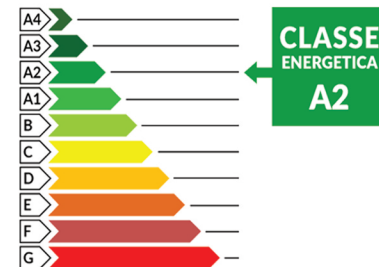

IMPRESACATONI
COSTRUTTORI DAL 1952

BILOCALE - 57 MQ

Il disegno ha finalità esclusivamente illustrativa e non costituisce in nessuno caso documento con valore contrattuale. La classe energetica indicata può variare in relazione alle caratteristiche ed all'esposizione di ogni singolo appartamento.