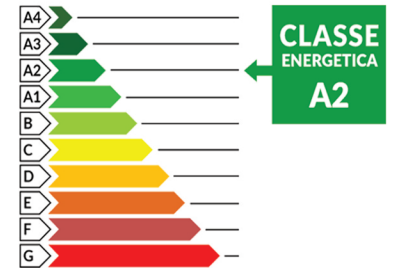

IMPRESA **CATONI**  
COSTRUTTORI DAL 1952

MONOLOCALE - 37 MQ

Il disegno ha finalità esclusivamente illustrativa e non costituisce in nessuno caso documento con valore contrattuale.  
La classe energetica indicata può variare in relazione alle caratteristiche ed all'esposizione di ogni singolo appartamento.