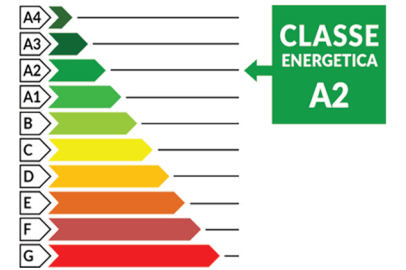

IMPRESACATONI
COSTRUTTORI DAL 1952

TRILOCALE - 77 MQ

Il disegno ha finalità esclusivamente illustrativa e non costituisce in nessun caso documento con valore contrattuale. La classe energetica indicata può variare in relazione alle caratteristiche ed all'esposizione di ogni singola unità.