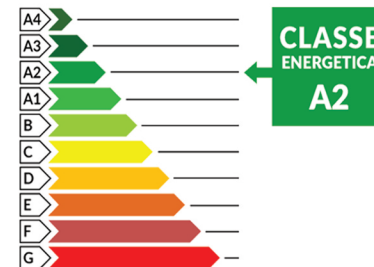

**IMPRESA CATONI**  
COSTRUTTORI DAL 1952

**TRILOCALE - 82 MQ**

Il disegno ha finalità esclusivamente illustrativa e non costituisce in nessuno caso documento con valore contrattuale. La classe energetica indicata può variare in relazione alle caratteristiche ed all'esposizione di ogni singola unità.