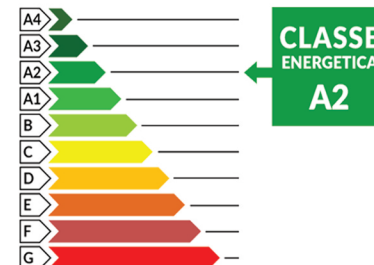

IMPRESA CATONI
COSTRUTTORI DAL 1952

TRILOCALE - 75 MQ

Il disegno ha finalità esclusivamente illustrativa e non costituisce in nessun caso documento con valore contrattuale. La classe energetica indicata può variare in relazione alle caratteristiche ed all'esposizione di ogni singola unità.