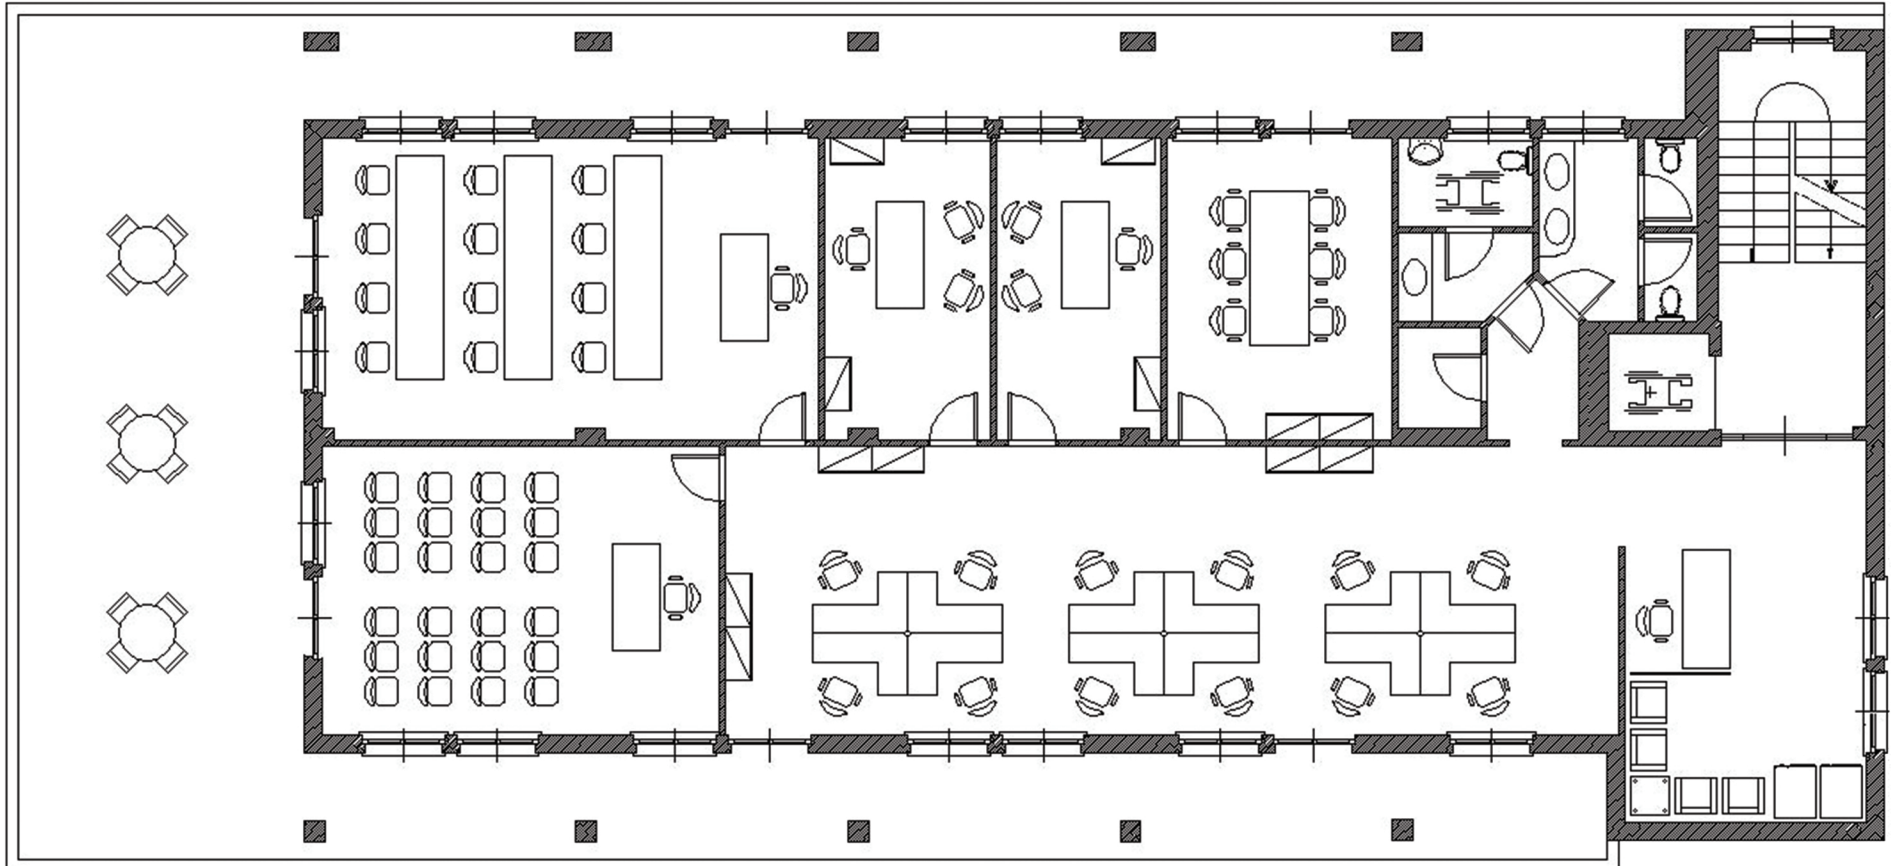

IMPRESA CATONI
COSTRUTTORI DAL 1952

Il disegno ha finalità esclusivamente illustrativa e non costituisce in nessuno caso documento con valore contrattuale.
La classe energetica indicata può variare in relazione alle caratteristiche ed all'esposizione di ogni singola unità.

UFFICIO 260 MQ + TERRAZZA 150 MQ