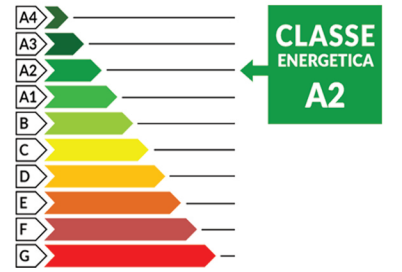

IMPRESA CATONI
COSTRUTTORI DAL 1952

MONOLOCALE - 39 MQ

Il disegno ha finalità esclusivamente illustrativa e non costituisce in nessuno caso documento con valore contrattuale.
La classe energetica indicata può variare in relazione alle caratteristiche ed all'esposizione di ogni singolo appartamento.