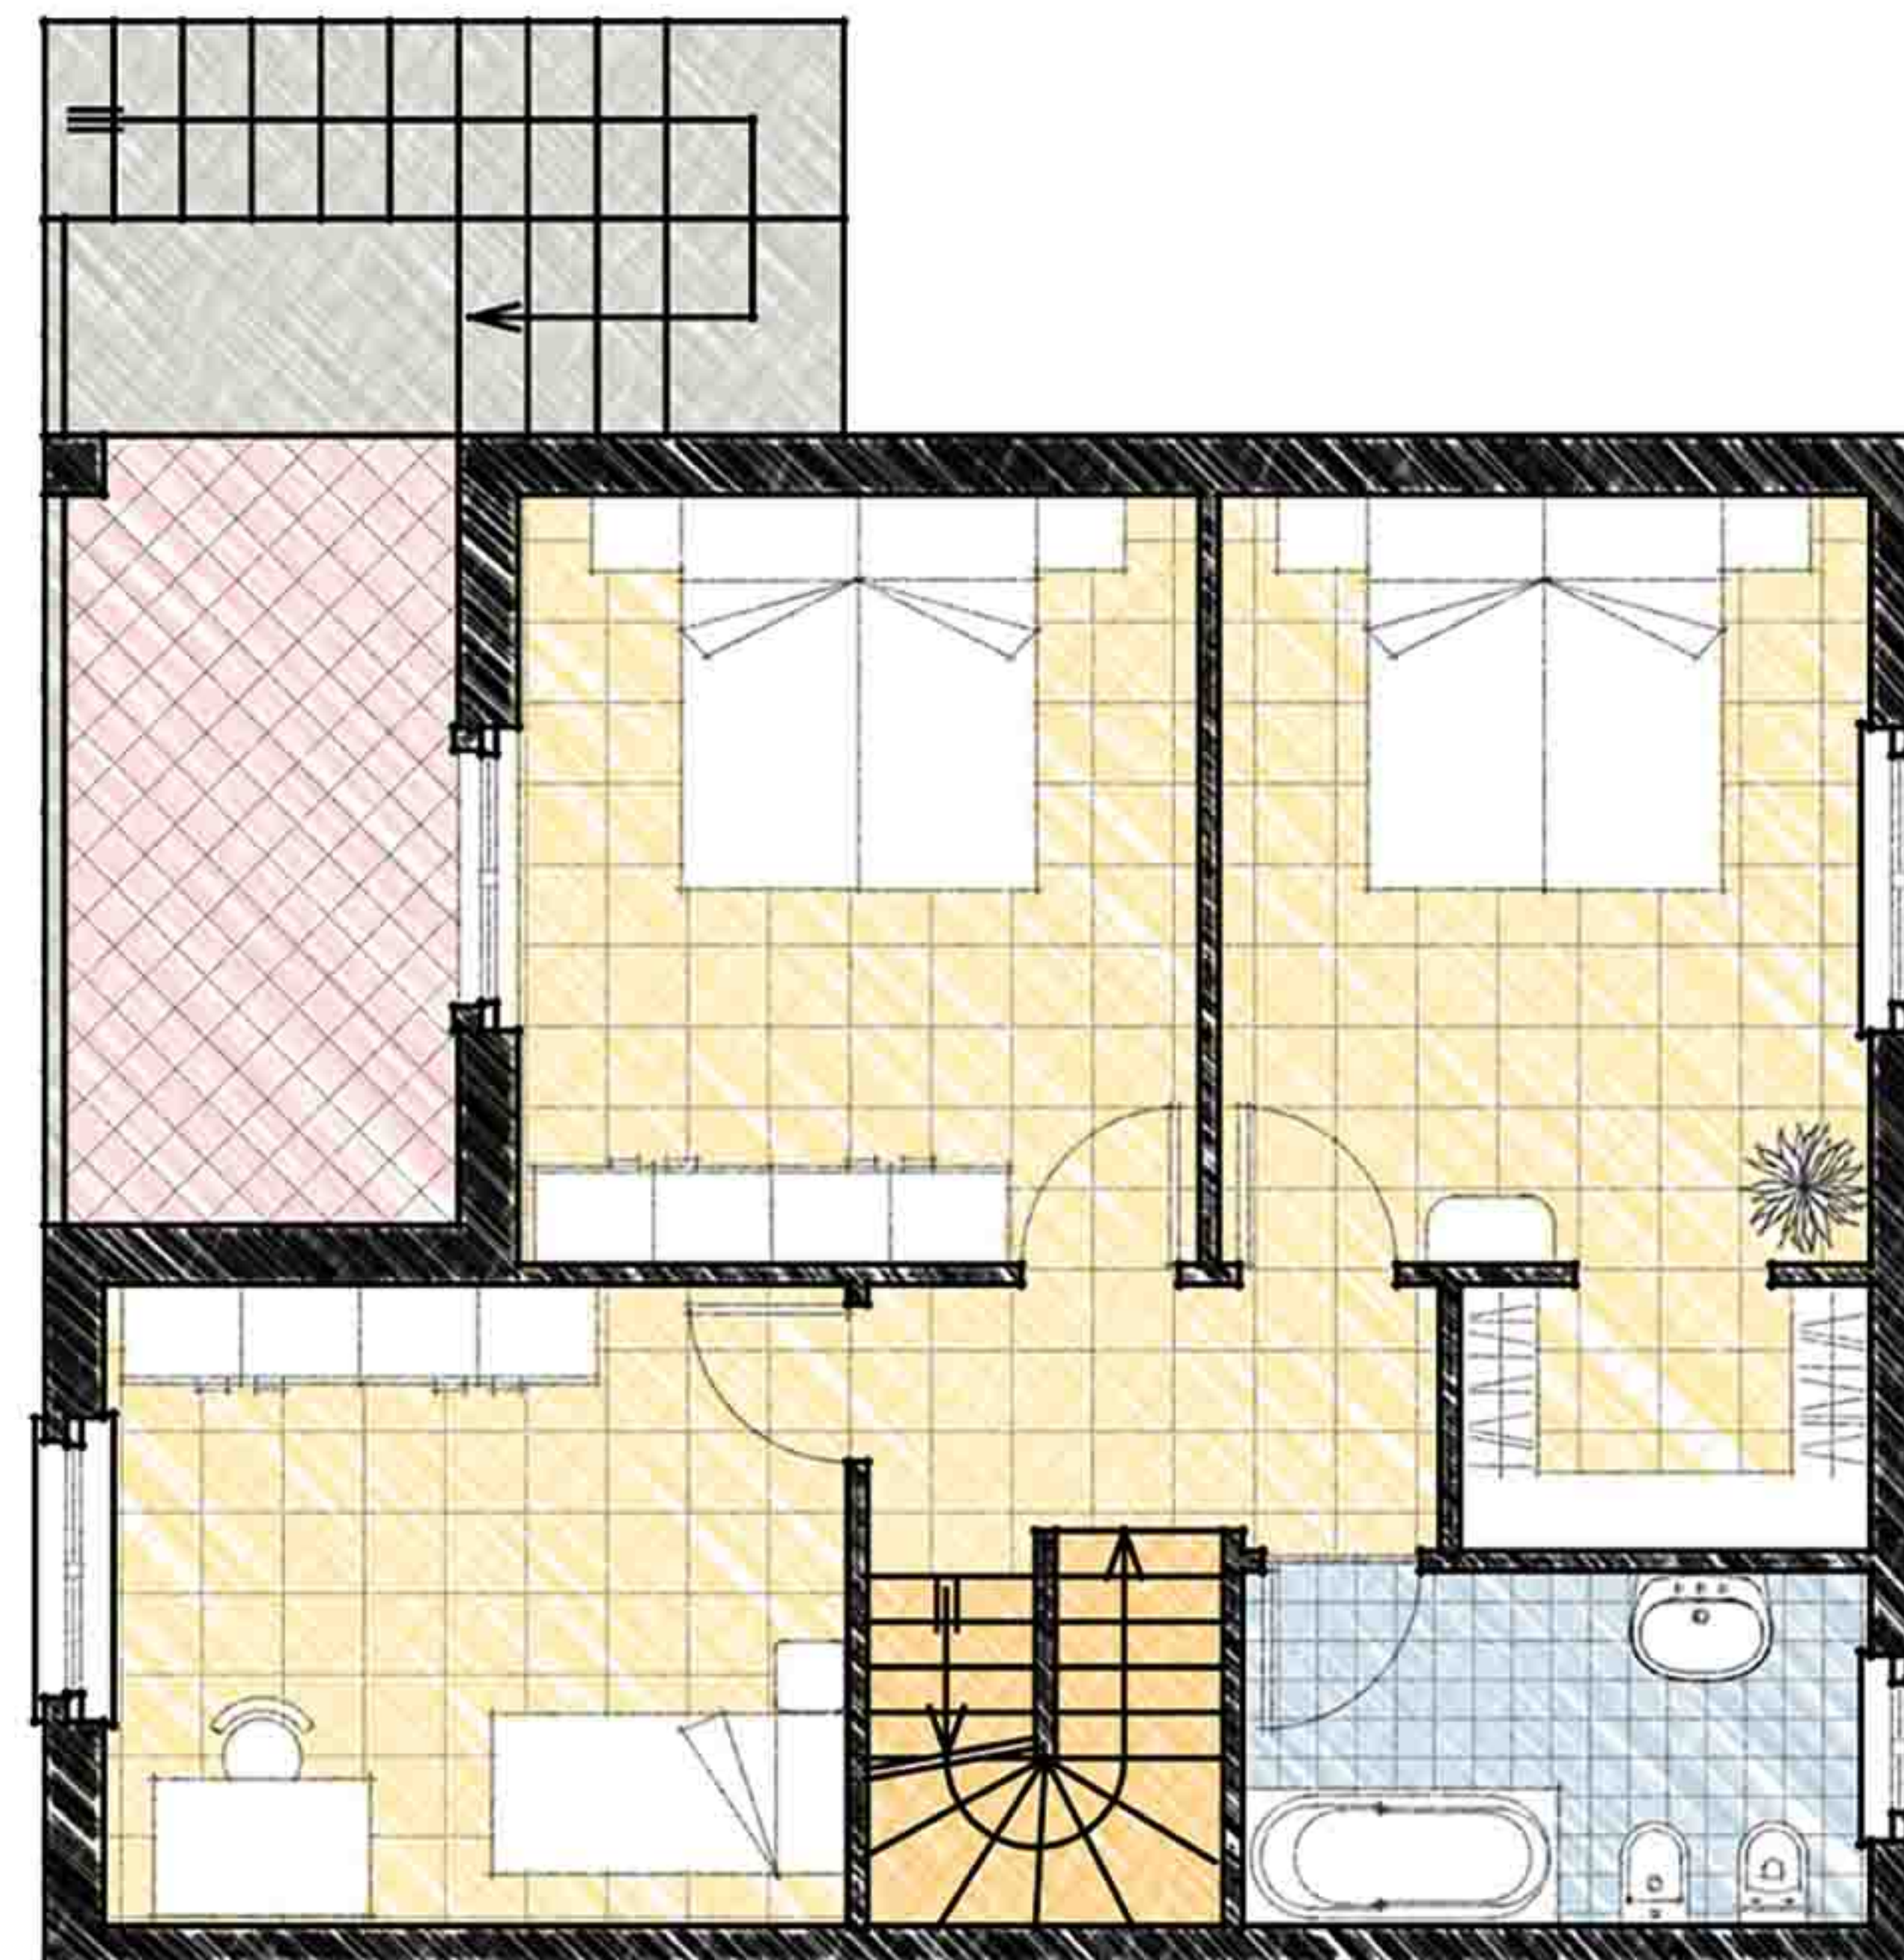

Piano Terra

UFFICIO DI CANTIERE
P.LE DEGLI ETRUSCHI, 6 - VITERBO
CELL. 347 3122522

SEDE AMMINISTRATIVA
VIA GARBINI, 82 - VITERBO
TEL. 0761 304922

Piano Primo

UFFICIO DI CANTIERE
P.LE DEGLI ETRUSCHI, 6 - VITERBO
CELL. 347 3122522