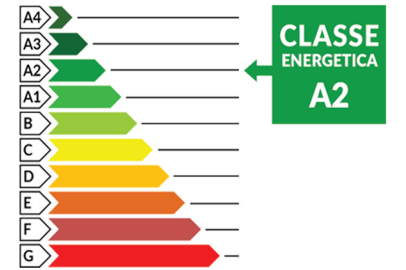

**IMPRESA CATONI**  
COSTRUTTORI DAL 1952

**QUADRILOCALE - 93 MQ**

Il disegno ha finalità esclusivamente illustrativa e non costituisce in nessuno caso documento con valore contrattuale. La classe energetica indicata può variare in relazione alle caratteristiche ed all'esposizione di ogni singola unità.