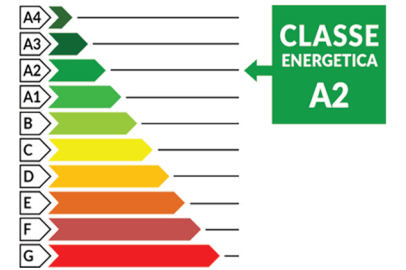

**IMPRESA CATONI**  
COSTRUTTORI DAL 1952

**MONOLOCALE - 38 MQ**

Il disegno ha finalità esclusivamente illustrativa e non costituisce in nessuno caso documento con valore contrattuale. La classe energetica indicata può variare in relazione alle caratteristiche ed all'esposizione di ogni singola unità.